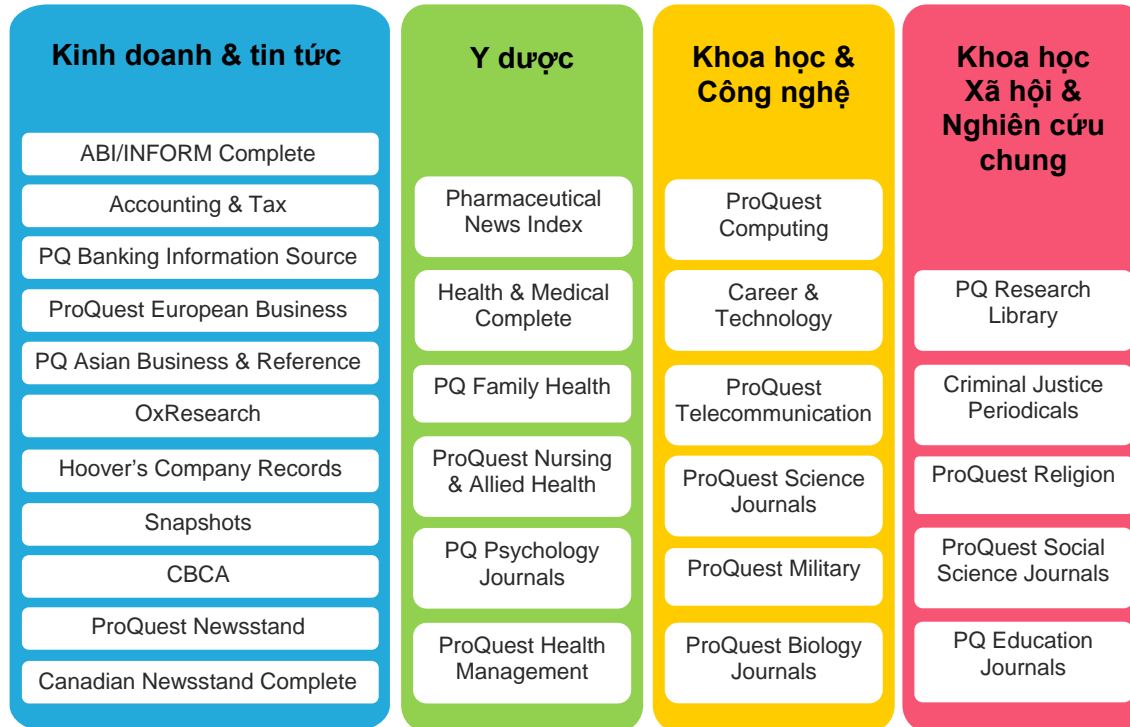

CƠ SỞ DỮ LIỆU PROQUEST

- Là CSDL toàn văn tổng hợp lớn nhất hiện nay.
- Tích hợp của 28 CSDL được ưa dùng nhất, bao gồm:

- Bao quát các nguồn tài liệu từ xuất bản phẩm định kỳ, luận văn, luận án,... đến các hồ sơ doanh nghiệp như:

Xuất bản phẩm định kỳ	Tạp chí học thuật, báo, tập san, ấn phẩm thương mại	17,000+
Luận án, Luận văn	Có giá trị quan trọng về mặt học thuật	56,000+
Báo cáo hàng năm	Mục tiêu, vị trí tài chính và triển vọng phát triển của các tập đoàn lớn trên toàn thế giới	7,200+
Nghiên cứu thị trường & ngành công nghiệp	Phân tích chi tiết về phân khúc thị trường và các ngành công nghiệp – tập trung ở cấp độ khu vực và quốc gia	4,800+ báo cáo
Báo cáo Quốc gia	Tập trung phân tích kinh tế, chính trị, kinh doanh, hướng nghiệp ... ở mỗi quốc gia	285,000+ bài tạp chí 280+ báo cáo
Kỷ yếu Hội nghị	Phản ánh sự phát triển của hoạt động nghiên cứu – Là nơi đầu tiên 1 ý tưởng được chia sẻ.	1,000+

Tình huống kinh doanh	Nguồn tài nguyên hữu ích từ những bộ sưu tập, tạp chí đáng chú ý cho các khóa học kinh doanh giảng dạy.	6,000+
Công trình nghiên cứu	Cập nhật các nghiên cứu theo tháng, hoặc thậm chí nhiều năm trước khi được đăng tải lên các tạp chí	26,100+
Videos	Video đào tạo theo các chủ đề & quá trình điều dưỡng	450+
Báo cáo năng lực văn hóa	Tài liệu vô giá trong việc điều trị bệnh nhân dựa trên đức tin và tập quán của bệnh nhân	40+ báo cáo
Hồ sơ Công ty Hoover	Tổng quan, phân tích cạnh tranh và thông tin tài chính của công ty	43,200+
Snapshot Series	Dữ liệu thị trường toàn cầu theo từng ngành , khu vực	9,100+

- Ngoài thông tin dạng văn bản, CSDL còn có các tài liệu dạng hình ảnh, đồ họa, audio, video,...
- Độ bao quát thông tin rộng, từ năm 1905 đến nay và được cập nhật định kỳ hàng ngày.
- Đây là CSDL khá thân thiện với người dùng, dễ hiểu, dễ sử dụng.